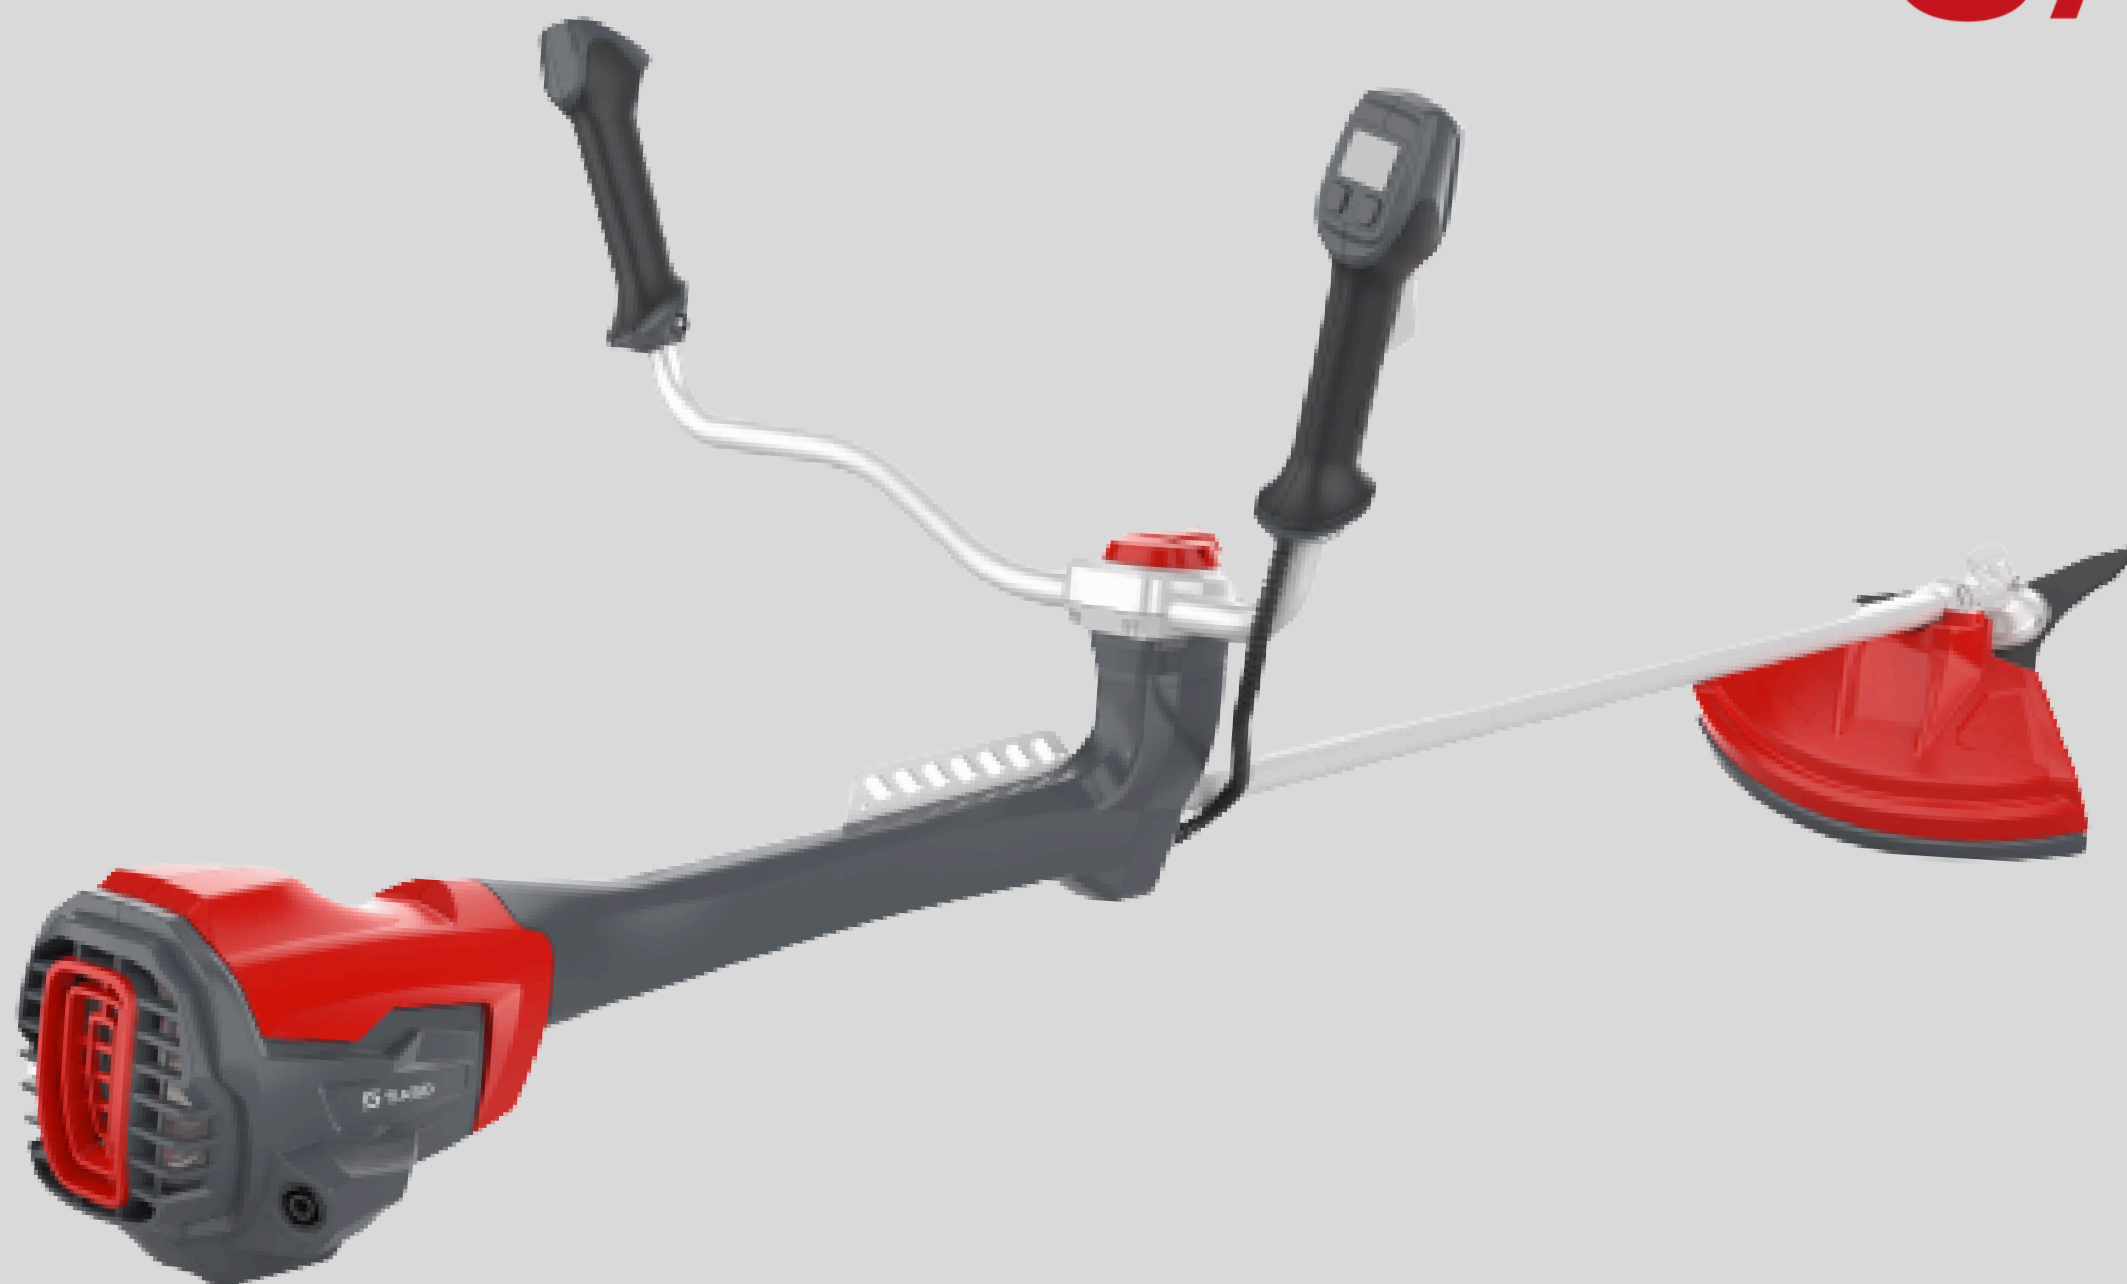

Débroussailleuse - Gamme PRO 60V

BC2060DWPI

S
SARP[®]

*Photo non contractuelle.

LES +

- ✓ Système professionnel de poignée anti-vibration.
- ✓ Renvoi d'angle de haute qualité permettant de multiplier les accessoires (fils, lame 3 dents, calmer).
- ✓ Arbre rigide avec roulement six paliers pour une qualité professionnelle.
- ✓ Vitesse de travail 3 positions réglable depuis la poignée.
- ✓ Écran d'affichage LCD avec % de batterie et vitesse de travail.

INFOS TECHNIQUES

- ✓ **Type** Back-Pack
- ✓ **Voltage maxi** 60 V
- ✓ **Puissance** 1800 W
- ✓ **Vitesse 3** - 4500 / 5200 / 5800 tr/min.
- ✓ **Type de moteur** Brushless
- ✓ **Diamètre tube de transmission** 26 mm
- ✓ **Type de poignée** Guidon asymétrique
- ✓ **Vibration** $\leq 3 \text{ m/s}^2$
- ✓ **Niveau sonore** $\leq 92 \text{ LwA dB(A)}$
- ✓ **Poids** 4,7 kg

ACCESSOIRE COMPATIBLE

CALMER

Tête 2 lames contre-rotatives compatible avec les modèles :

- ➔ BC2060DL
- ➔ BC2060DLPI
- ➔ BC2060DW
- ➔ BC2060DWPI